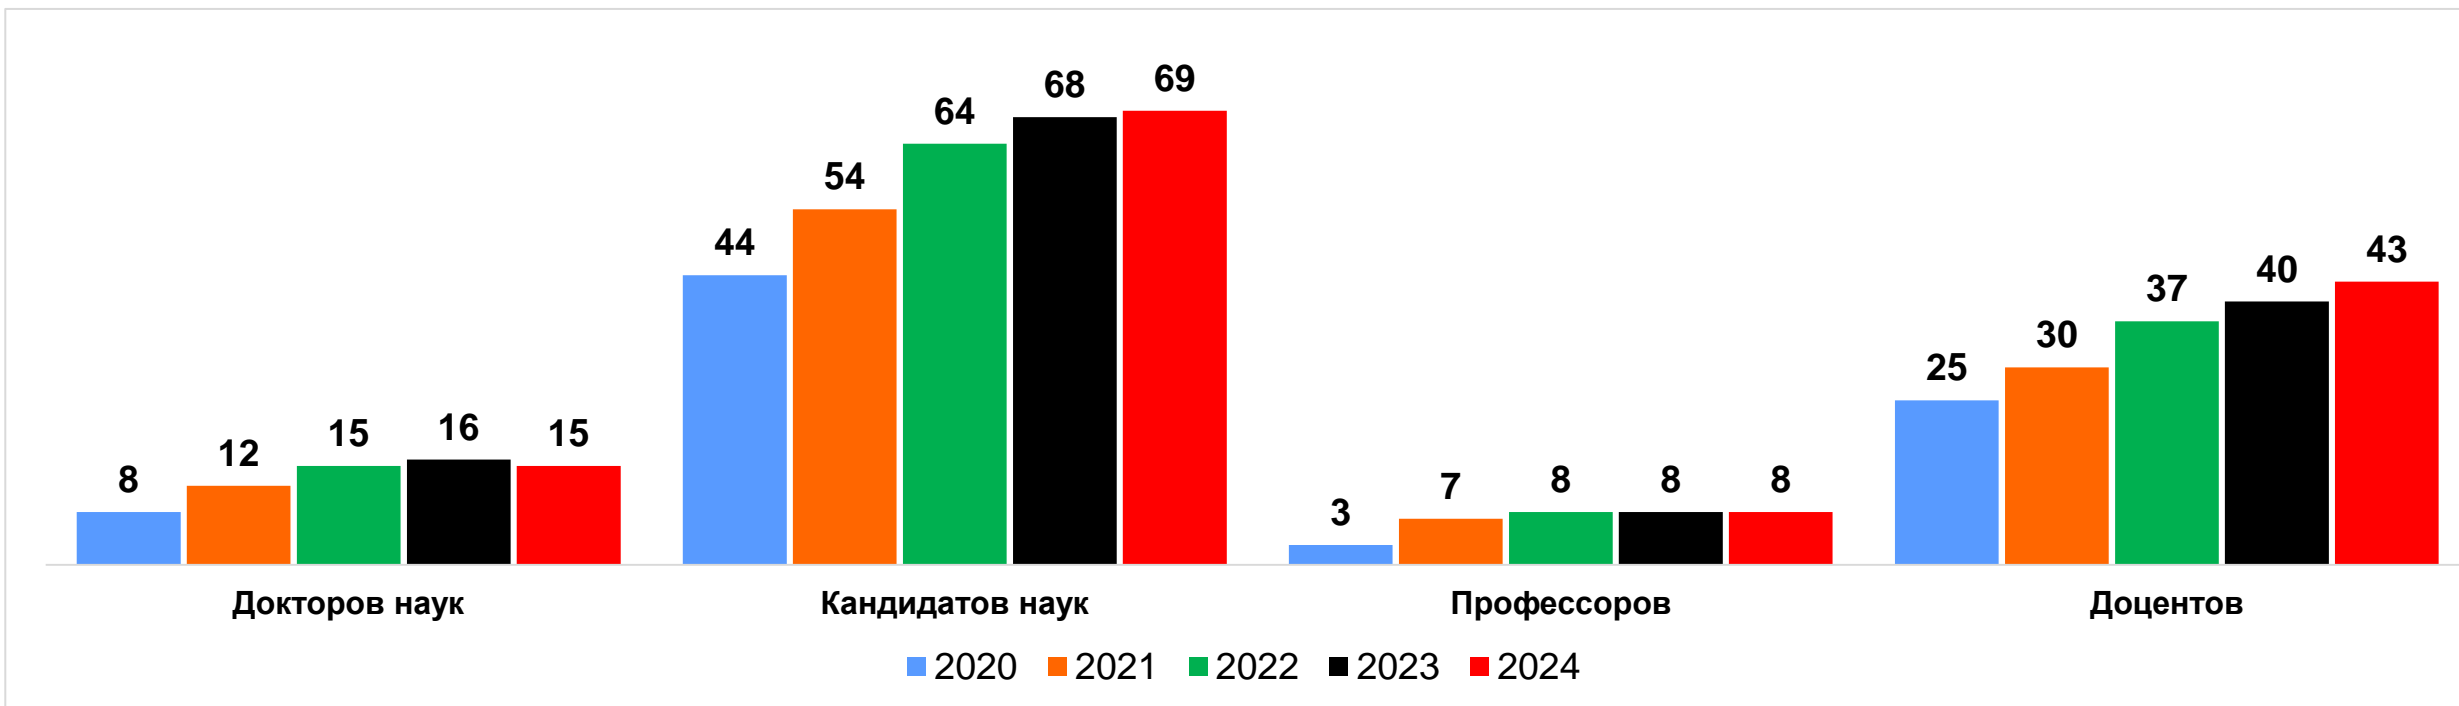

НАУЧНАЯ ДЕЯТЕЛЬНОСТЬ

Докторов наук – 15
Кандидатов наук – 69

Имеют ученое звание – 51
- профессор – 8
- доцент – 43

Динамика численности личного состава Академии, имеющего ученую степень и (или) ученое звание за последние 5 лет